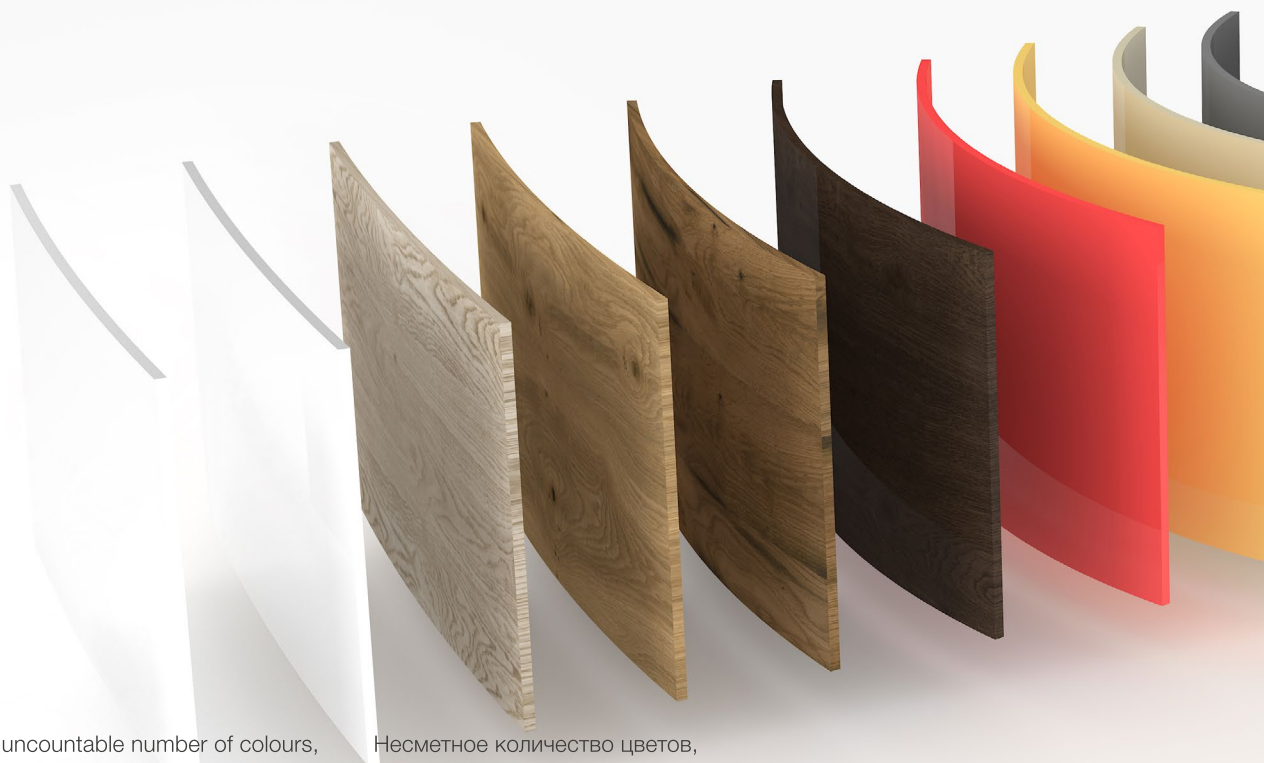

ŽIDLE A STOLY

Chairs and desks /
Стулья и столы

DALŠÍ NÁBYTEK

Other furniture /
Следующая мебель

NEKKO NEČNÉ

MOŽNOSTI ZAKÁZKOVÉ VÝROBY

Unending possibilities for bespoke manufacture / Безграничные возможности производства на заказ

Nepřeberné množství barev, ostré, zaoblené i kulaté tvary v libovolné podobě, tisíce variant dýhy i laku ve vysokém lesku a matu, neomezené množství atypů. To vše ve vlastní produkci bez subdodavatelů. To je špičková zakázková výroba značky HANÁK.

An uncountable number of colours, square, rounded and curved shapes in any form, thousands of types of veneer and lacquers in high gloss or matt, an unlimited number of bespoke products. All of this in our own factory without using subcontractors. That is the top class bespoke manufacturing brand HANÁK.

Несметное количество цветов, острые, закругленные и круглые формы любого вида, тысячи вариантов шпона и лака с сильным блеском и матовых, неограниченное количество нестандартных элементов. Все это мы делаем своими силами, без субподрядчиков. Это первоклассное изготовление марки HANÁK на заказ.