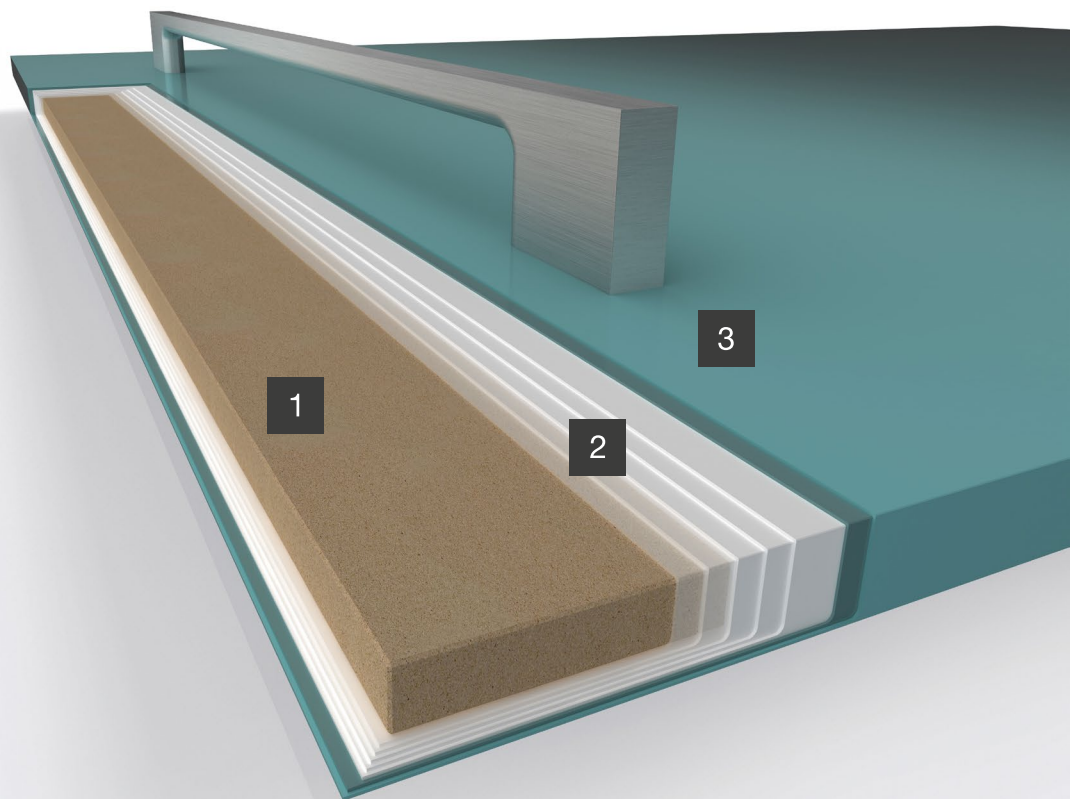

VRSTVÝ LAK PREMIUM

7-layer lacquer PREMIUM / 7-покрытие Лак PREMIUM

1 | JÁDRO Z MDF 18 MM

Jádro z dřevěných vláken, spojených syntetickým lepidlem za použití teploty a tlaku. MDF, ze které jsou vyráběna dvířka nábytku HANÁK PREMIUM má emisní třídu E1LE a certifikaci CARB Phase 2. To znamená, že je vyrobena z čistě rostlého dřeva BEZ POUŽITÍ RECYKLÁTŮ. Díky MDF s takovou certifikací garantujeme zákazníkům, že naše výrobky jsou ZDRAVOTNĚ NEZÁVADNÉ.